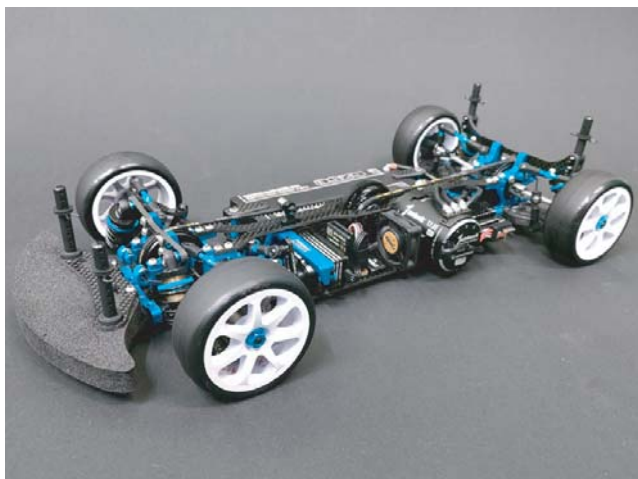

ZT1207 カーボンローマウントダンパーステーセット TRF420,420X,Zetricks420MID,MR 用

商品詳細はこちら↑

☆低重心化を狙い各社最新ダンパー（ショック）を取付け可能にするカーボンダンパーステーです。☆ダンパー長にして約4mmのローダウン化になります。☆ハイグリップコンディションの路面やハイスピード走行に適しています。リアボディマウント幅は420X純正と同じ100mmになります。【前後セット品】です。

適応車種：TRF420X・TRF420・Zetricks420MID・420MR

☆推奨ダンパー（ショック）

- ・INFINITY 製 IF14-2 チームエディション用純正ショック
- ・YOKOMO 製 BD10, BD11 純正ショック（前後共にリヤ用ショックエンドを使用してください。）

ZT1208 カーボンローマウントフロントダンパーステー TRF420,420X,Zetricks420MID,MR 用

ZT1207 の補修部品として単品にて販売いたします。【フロント用】です。

商品詳細はこちら↑

ZT1209 カーボンローマウントリアダンパーステー TRF420,420X,Zetricks420MID,MR 用

ZT1207 の補修部品として単品にて販売いたします。【リア用】です。

商品詳細はこちら↑

JAN	品番	品名	価格（）内は税込	注文数
4580012612072	ZT1207	カーボンローマウントダンパーステーセット TRF420,420X,Zetricks420MID,MR用	¥4,100 (¥4,510)	
4580012612089	ZT1208	カーボンローマウントフロントダンパーステー TRF420,420X,Zetricks420MID,MR用	¥1,900 (¥2,090)	
4580012612096	ZT1209	カーボンローマウントリアダンパーステー TRF420,420X,Zetricks420MID,MR用	¥2,500 (¥2,750)	