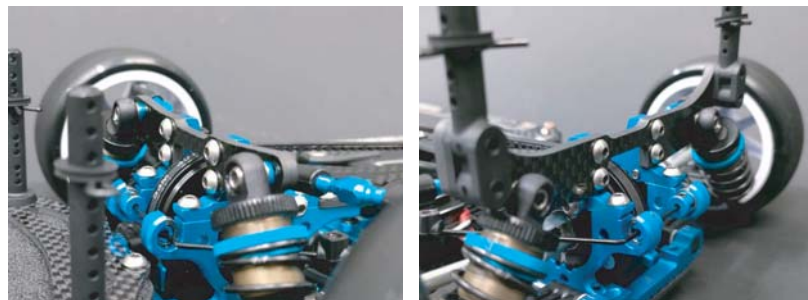

ZT1207 カーボンローマウントダンパーステーセット TRF420,420X,Zetricks420MID,MR 用

商品詳細はこちら↑

☆低重心化を狙い各社最新ダンパー（ショック）を取付け可能にするカーボンダンパーステーです。☆ダンパー長にして約4mmのローダウン化になります。☆ハイグリップコンディションの路面やハイスピード走行に適しています。リアボディマウント幅は420X純正と同じ100mmになります。【前後セット品】です。

適応車種：TRF420X・TRF420・Zetricks420MID・420MR

☆推奨ダンパー（ショック）

- ・INFINITY 製 IF14-2 チームエディション用純正ショック
- ・YOKOMO 製 BD10, BD11 純正ショック（前後共にリヤ用ショックエンドを使用してください。）

ZT1208 カーボンローマウントフロントダンパーステー TRF420,420X,Zetricks420MID,MR 用

ZT1207 の補修部品として単品にて販売いたします。【フロント用】です。

商品詳細はこちら↑

ZT1209 カーボンローマウントリアダンパーステー TRF420,420X,Zetricks420MID,MR 用

ZT1207 の補修部品として単品にて販売いたします。【リア用】です。

商品詳細はこちら↑

JAN	品番	品名	価格（）内は税込	注文数
4580012612072	ZT1207	カーボンローマウントダンパーステーセット TRF420,420X,Zetricks420MID,MR用	¥4,100 (¥4,510)	
4580012612089	ZT1208	カーボンローマウントフロントダンパーステー TRF420,420X,Zetricks420MID,MR用	¥1,900 (¥2,090)	
4580012612096	ZT1209	カーボンローマウントリアダンパーステー TRF420,420X,Zetricks420MID,MR用	¥2,500 (¥2,750)	