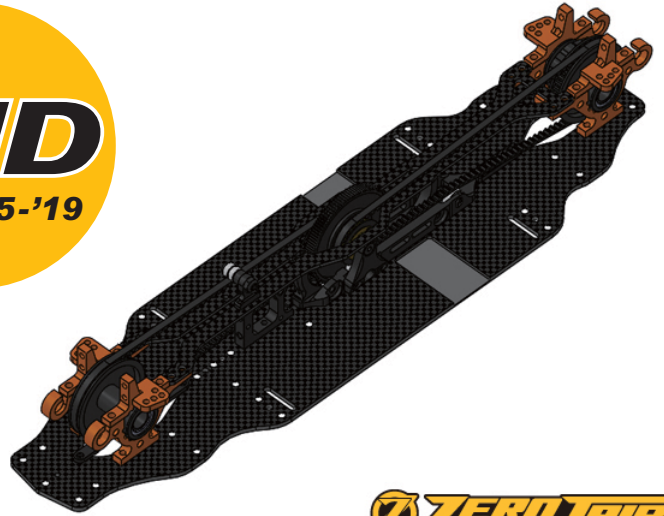

**ZT1144 Zetricks Type MID T4 '15-'19 用**

Zetricks Type MID for T4 '15-'19

**Zetricks**  
 ZeroTribe Conversion Kit Series

 Type  
**MID**  
 for T4 '15-'19

**ZT1145 Zetricks Type MR T4 '15-'19 用**

Zetricks Type MR for T4 '15-'19

**Zetricks**  
 ZeroTribe Conversion Kit Series

 Type  
**MR**  
 for T4 '15-'19

TRF420 用、BD9&10 用に引き続き【Zetricks】ZeroTribe Conversion Kit Series Type MID,MR for T4 '15-'19 が加わります。前作 T4MID から正常進化を遂げた MID レイアウトモデルと新たに加わった MR レイアウトモデルの 2 種類をご用意いたしました。モーターマウントセクションのパーツは MID と MR で共通化したことによりシャーシとアッパーデッキ、ベルトを換装することで MID と MR の両方を楽しめる設計になっています。