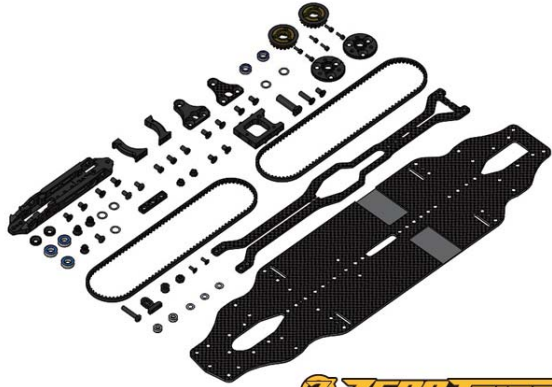

**ZT1144 Zetricks Type MID T4 '15-'19 用**

Zetricks Type MID for T4 '15-'19

**Zetricks**  
 ZeroTribe Conversion Kit Series

 Type  
**MID**  
 for T4 '15-'19

**ZT1145 Zetricks Type MR T4 '15-'19 用**

Zetricks Type MR for T4 '15-'19

**Zetricks**  
 ZeroTribe Conversion Kit Series

 Type  
**MR**  
 for T4 '15-'19

TRF420 用、BD9&10 用に引き続き【Zetricks】ZeroTribe Conversion Kit Series Type MID,MR for T4 '15-'19 が加わります。前作 T4MID から正常進化を遂げた MID レイアウトモデルと新たに加わった MR レイアウトモデルの 2 種類をご用意いたしました。モーターマウントセクションのパーツは MID と MR で共通化したことによりシャーシとアッパーデッキ、ベルトを換装することで MID と MR の両方を楽しめる設計になっています。