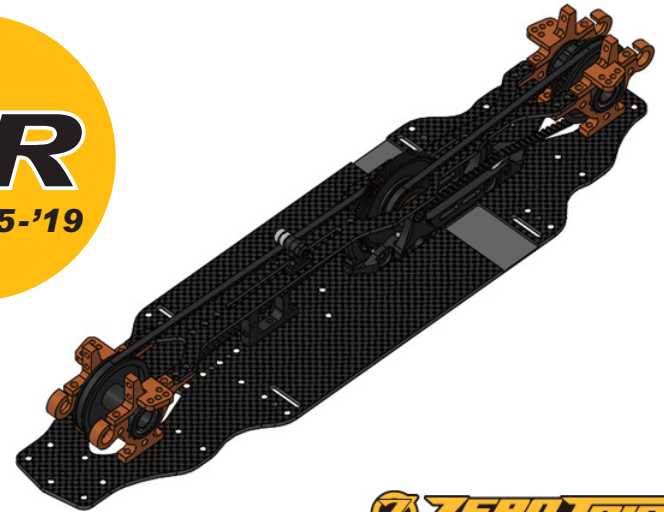

**ZT1144 Zetricks Type MID T4 '15-'19 用**

Zetricks Type MID for T4 '15-'19

**Zetricks**  
 ZeroTribe Conversion Kit Series

 Type  
**MID**  
 for T4 '15-'19

**ZT1145 Zetricks Type MR T4 '15-'19 用**

Zetricks Type MR for T4 '15-'19

**Zetricks**  
 ZeroTribe Conversion Kit Series

 Type  
**MR**  
 for T4 '15-'19

TRF420 用、BD9&10 用に引き続き【Zetricks】ZeroTribe Conversion Kit Series Type MID,MR for T4 '15-'19 が加わります。前作 T4MID から正常進化を遂げた MID レイアウトモデルと新たに加わった MR レイアウトモデルの 2 種類をご用意いたしました。モーターマウントセクションのパーツは MID と MR で共通化したことによりシャーシとアッパーデッキ、ベルトを換装することで MID と MR の両方を楽しめる設計になっています。