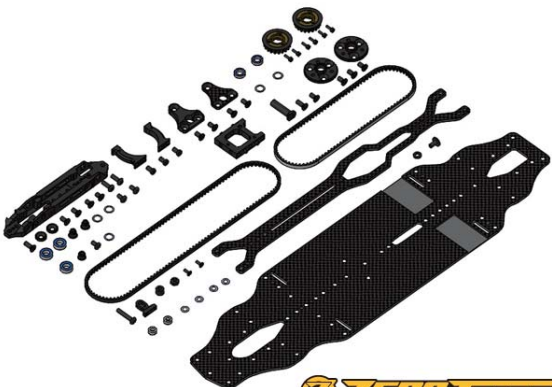

**ZT1144 Zetricks Type MID T4 '15-'19 用**

Zetricks Type MID for T4 '15-'19

**Zetricks**  
 ZeroTribe Conversion Kit Series

 Type  
**MID**  
 for T4 '15-'19

**ZT1145 Zetricks Type MR T4 '15-'19 用**

Zetricks Type MR for T4 '15-'19

**Zetricks**  
 ZeroTribe Conversion Kit Series

 Type  
**MR**  
 for T4 '15-'19

TRF420 用、BD9&10 用に引き続き【Zetricks】ZeroTribe Conversion Kit Series Type MID,MR for T4 '15-'19 が加わります。前作 T4MID から正常進化を遂げた MID レイアウトモデルと新たに加わった MR レイアウトモデルの 2 種類をご用意いたしました。モーターマウントセクションのパーツは MID と MR で共通化したことによりシャーシとアッパーデッキ、ベルトを換装することで MID と MR の両方を楽しめる設計になっています。