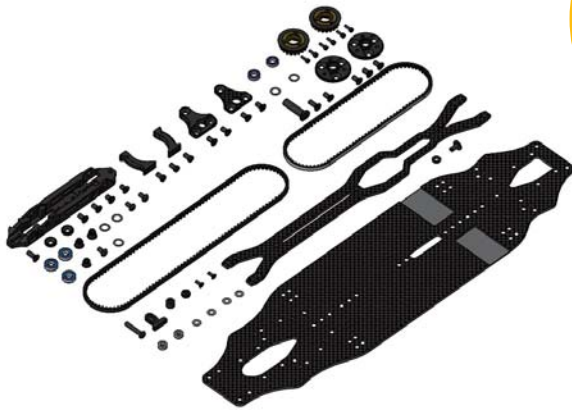

ZT1142 Zetricks Type MID BD9&10 用

Zetricks Type MID for BD9&10

Zetricks
ZeroTribe Conversion Kit Series

Type
MID
for BD9&10

ZT1143 Zetricks Type MR BD9&10 用

Zetricks Type MR for BD9&10

Zetricks
ZeroTribe Conversion Kit Series

Type
MR
for BD9&10

TRF420 用をスタートモデルとして発売開始になった【Zetricks】ZeroTribe Conversion Kit Seriesにいよいよ BD9 & 10 用が加わります。前作 BD9MID から正常進化を遂げた MID レイアウトモデルと新たに加わった MR レイアウトモデルの 2 種類をご用意いたしました。

モーターマウントセクションのパーツは MID と MR で共通化したことによりシャーシとアッパーデッキ、ベルトを換装することで MID と MR の両方を楽しめる設計になっています。

JAN	品番	品名	価格()内は税込	注文数
4580012611426	ZT1142	Zetricks Type MID BD9&10用	¥35,800 (¥39,380)	
4580012611433	ZT1143	Zetricks Type MR BD9&10用	¥34,800 (¥38,280)	

販売店様名