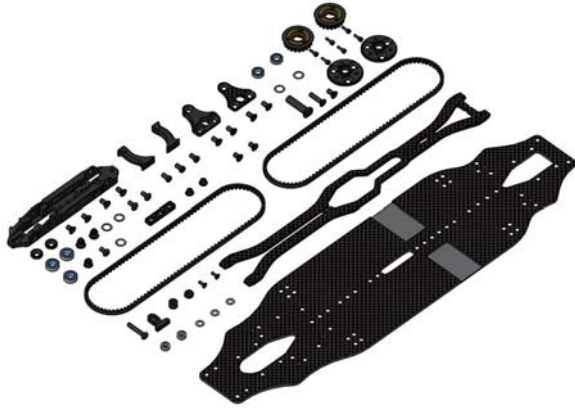

ZT1142 Zetricks Type MID BD9&10 用

Zetricks Type MID for BD9&10

Zetricks
ZeroTribe Conversion Kit Series

Type
MID
for BD9&10

ZT1143 Zetricks Type MR BD9&10 用

Zetricks Type MR for BD9&10

Zetricks
ZeroTribe Conversion Kit Series

Type
MR
for BD9&10

TRF420 用をスタートモデルとして発売開始になった【Zetricks】ZeroTribe Conversion Kit Seriesにいよいよ BD9 & 10 用が加わります。前作 BD9MID から正常進化を遂げた MID レイアウトモデルと新たに加わった MR レイアウトモデルの 2 種類をご用意いたしました。

モーターマウントセクションのパーツは MID と MR で共通化したことによりシャーシとアッパーデッキ、ベルトを換装することで MID と MR の両方を楽しめる設計になっています。

JAN	品番	品名	価格()内は税込	注文数
4580012611426	ZT1142	Zetricks Type MID BD9&10用	¥35,800 (¥39,380)	
4580012611433	ZT1143	Zetricks Type MR BD9&10用	¥34,800 (¥38,280)	

販売店様名