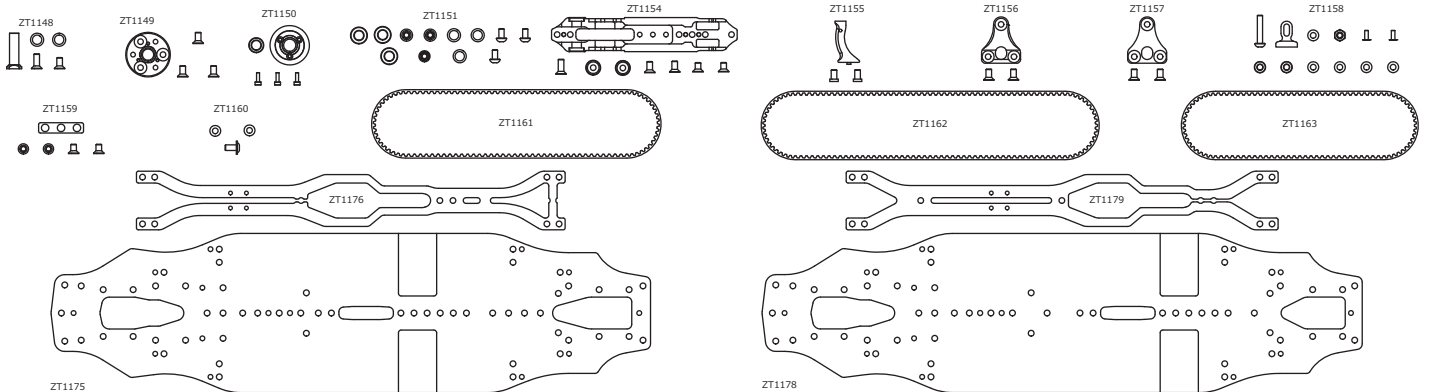

Zetricks Type MID, MR for TRF420 用 パーツリスト&オーダーシート

Zetricks Type MID/MR for TRF420 Parts List

Zetricks (共通パーツ、for TRF420 パーツ) リスト&オーダーシート

JAN	品番	品名	価格 ( )内は税込価格	注文数
4580012611488	ZT1148	カーボンsteelメインギアシャフト	¥900 (¥990)	
4580012611495	ZT1149	アルミメインギアホルダー	¥1,700 (¥1,870)	
4580012611501	ZT1150	アルミ21Tプーリー	¥3,000 (¥3,300)	
4580012611518	ZT1151	ベルトガイドローラーセット	¥3,100 (¥3,410)	
4580012611525	ZT1152	カーボンsteel フランジナットΦ5用大	¥900 (¥990)	
4580012611532	ZT1153	カーボンsteel フランジナットΦ5用小	¥900 (¥990)	
4580012611549	ZT1154	アルミモーターマウント	¥3,500 (¥3,850)	
4580012611556	ZT1155	アルミモーターマウントポスト	¥1,600 (¥1,760)	
4580012611563	ZT1156	アルミメインギアシャフトステー	¥1,500 (¥1,650)	
4580012611570	ZT1157	カーボンメインギアシャフトステフナー	¥1,100 (¥1,210)	
4580012611587	ZT1158	ベルトテンショナーセット	¥1,800 (¥1,980)	
4580012611594	ZT1159	カーボンシャーシステフナーセット (Zetricks Type MID用)	¥1,000 (¥1,100)	
4580012611600	ZT1160	アルミアッパーデッキストッパー用フランジビス (0.5, 1.0mmスペーサー付属)	¥300 (¥330)	
4580012611617	ZT1161	ハイトルクドライブベルト (351mm)	¥1,500 (¥1,650)	
4580012611624	ZT1162	ハイトルクドライブベルト (405mm)	¥1,600 (¥1,760)	
4580012611631	ZT1163	ハイトルクドライブベルト (300mm)	¥1,400 (¥1,540)	
4580012611648	ZT1164	ローフリクションドライブベルト (405mm)	¥1,600 (¥1,760)	
4580012611655	ZT1165	ローフリクションドライブベルト (300mm)	¥1,400 (¥1,540)	
4580012611662	ZT1166	630メタルシールドベアリング (5x3x0.2ステンレスシム付属)	¥300 (¥330)	
4580012611679	ZT1167	850ラバーシールドベアリング (7x5x0.1ステンレスシム付属)	¥400 (¥440)	
4580012611686	ZT1168	950ラバーシールドベアリング (7x5x0.1ステンレスシム付属)	¥400 (¥440)	
4580012611693	ZT1169	M3x5 小頭低頭ビス (1.5mm六角穴付き)	¥700 (¥770)	
4580012611709	ZT1170	M2x5ローヘッドビス (+ No.0)	¥200 (¥220)	
4580012611716	ZT1171	M1.6x5キャップビス (1.5mm六角穴付き)	¥600 (¥660)	
4580012611754	ZT1175	カーボンシャーシ Zetricks Type MID TRF420用	¥10,500 (¥11,550)	
4580012611761	ZT1176	カーボンアッパーデッキ Zetricks Type MID TRF420用	¥3,500 (¥3,850)	
4580012611778	ZT1177	カーボンアッパーデッキナロータイプ Zetricks Type MID TRF420用	¥3,500 (¥3,850)	
4580012611785	ZT1178	カーボンシャーシ Zetricks Type MR TRF420用	¥10,500 (¥11,550)	
4580012611792	ZT1179	カーボンアッパーデッキ Zetricks Type MR TRF420用	¥3,500 (¥3,850)	
4580012611808	ZT1180	カーボンアッパーデッキナロータイプ Zetricks Type MR TRF420用	¥3,500 (¥3,850)	

販売店様名